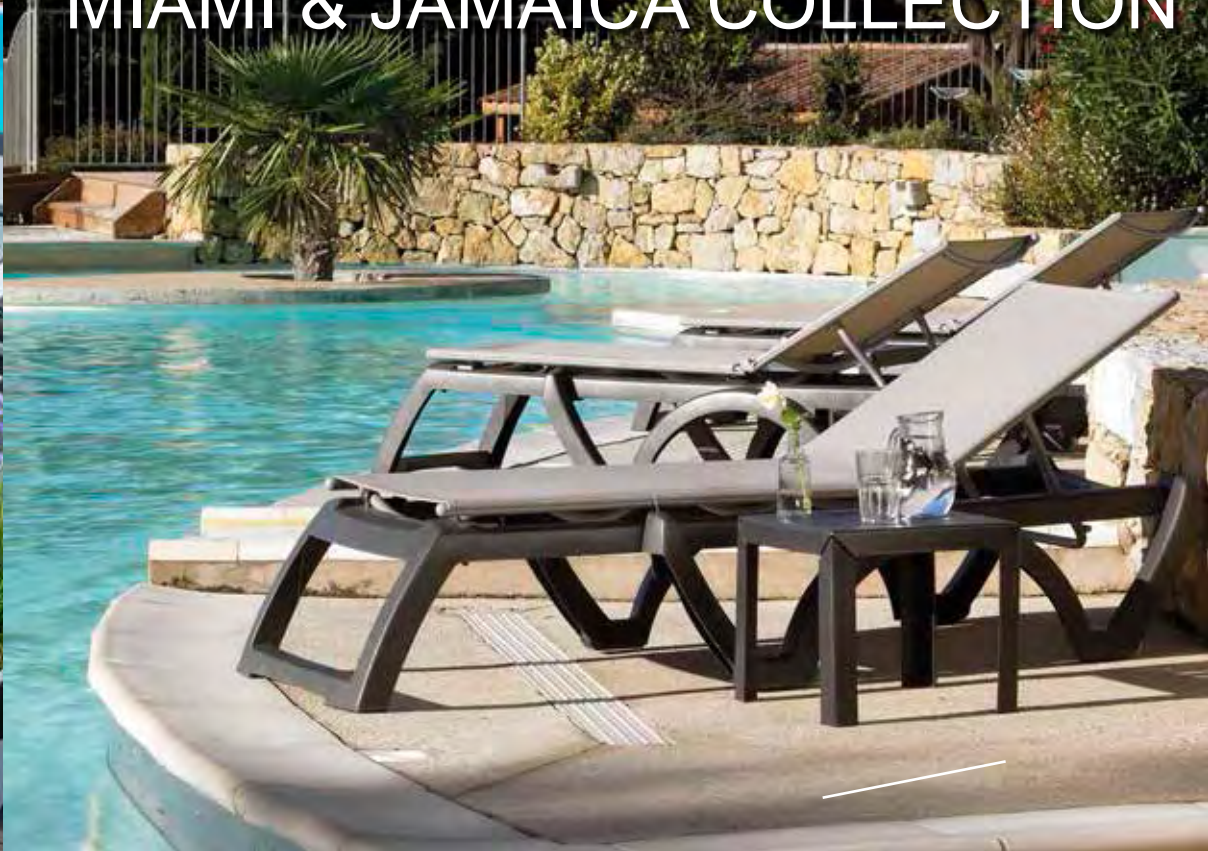

SUNSET LOUNGE & DINING

Prezzi su richiesta

SEDIE INDOOR / OUTDOOR
SLAT, VEGETAL, MOON

Scoprite la nostra gamma esclusiva di rivestimenti murali indoor, con tempi e costi di posa dimezzati rispetto ad altre soluzioni